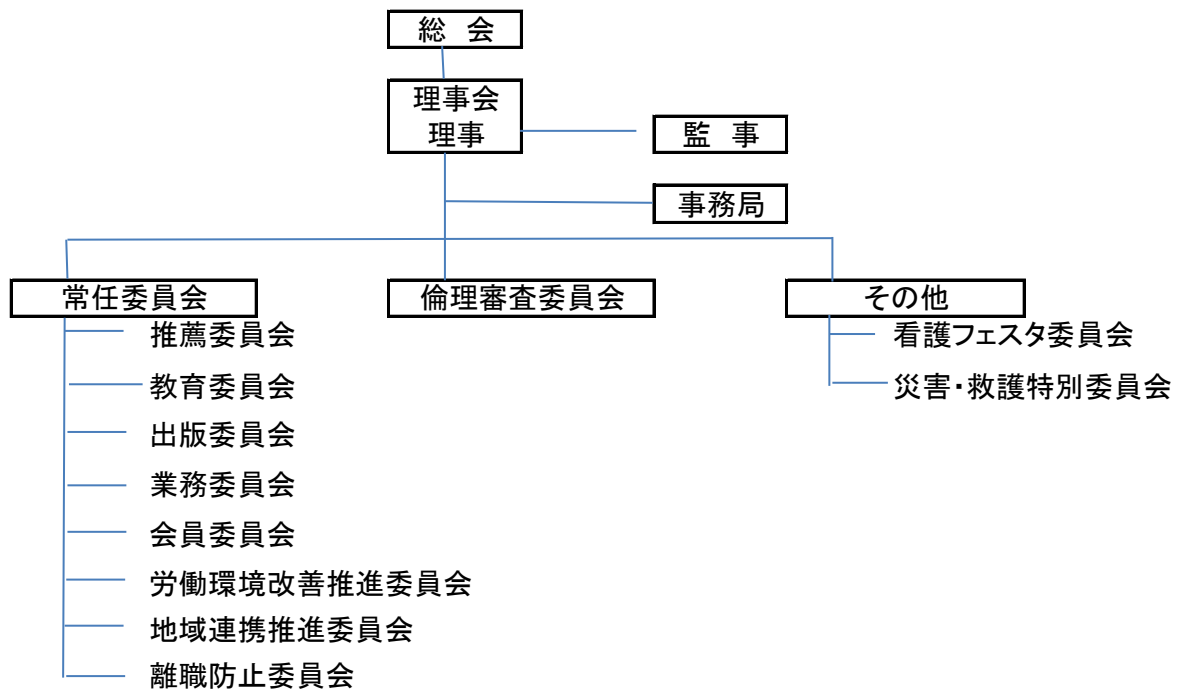

公益社団法人川崎市看護協会 組織図

執行組織図